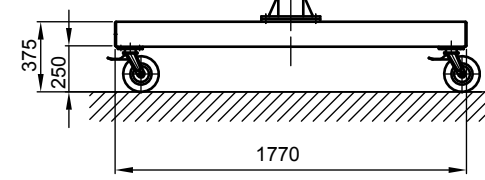

B - B

Kran	LPK 1000 kg x 4000 mm (Storlekar 1)
design bas	H2/B3
Insatsplats	inomhusanvändning
villkor i omgivningen	-5° C upp till +40° C, utan extra tillval
telfer + åkverk	GM 4 1000.5-2/EF 14
FEM grupp	2m / M5
tväråk	5 m/min
lyft	1,3 / 5 m/min
total vikt	419 kg (därav telfer + åkverk 76 kg)
Driftspänning	3/PE ~50 Hz 400 V (TN-S)
total strömförbrukning	1,2 kW
Startström för spänningsfallsberäkning	11,5 A (IA_HU * cos phi)